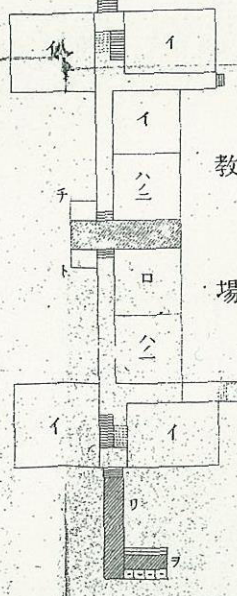

# 真宗大學 構内畧圖

堀

イ 教室  
ロ 假事務室  
ハ 學監室  
ニ 假教員室  
ホ 門番所  
ヘ 面會所  
ト 出入商人溜所  
チ 受附  
レ 應接所

リ 廊下  
ヌ 使丁室  
ル 物置  
ヲ 便所  
ワ 自修兼寢室  
カ 盥嗽所  
コ 昇降口  
タ 浴室  
レ 假舎監室

煉瓦 階段 石段 敵臺

〈資料 2〉

中心軸